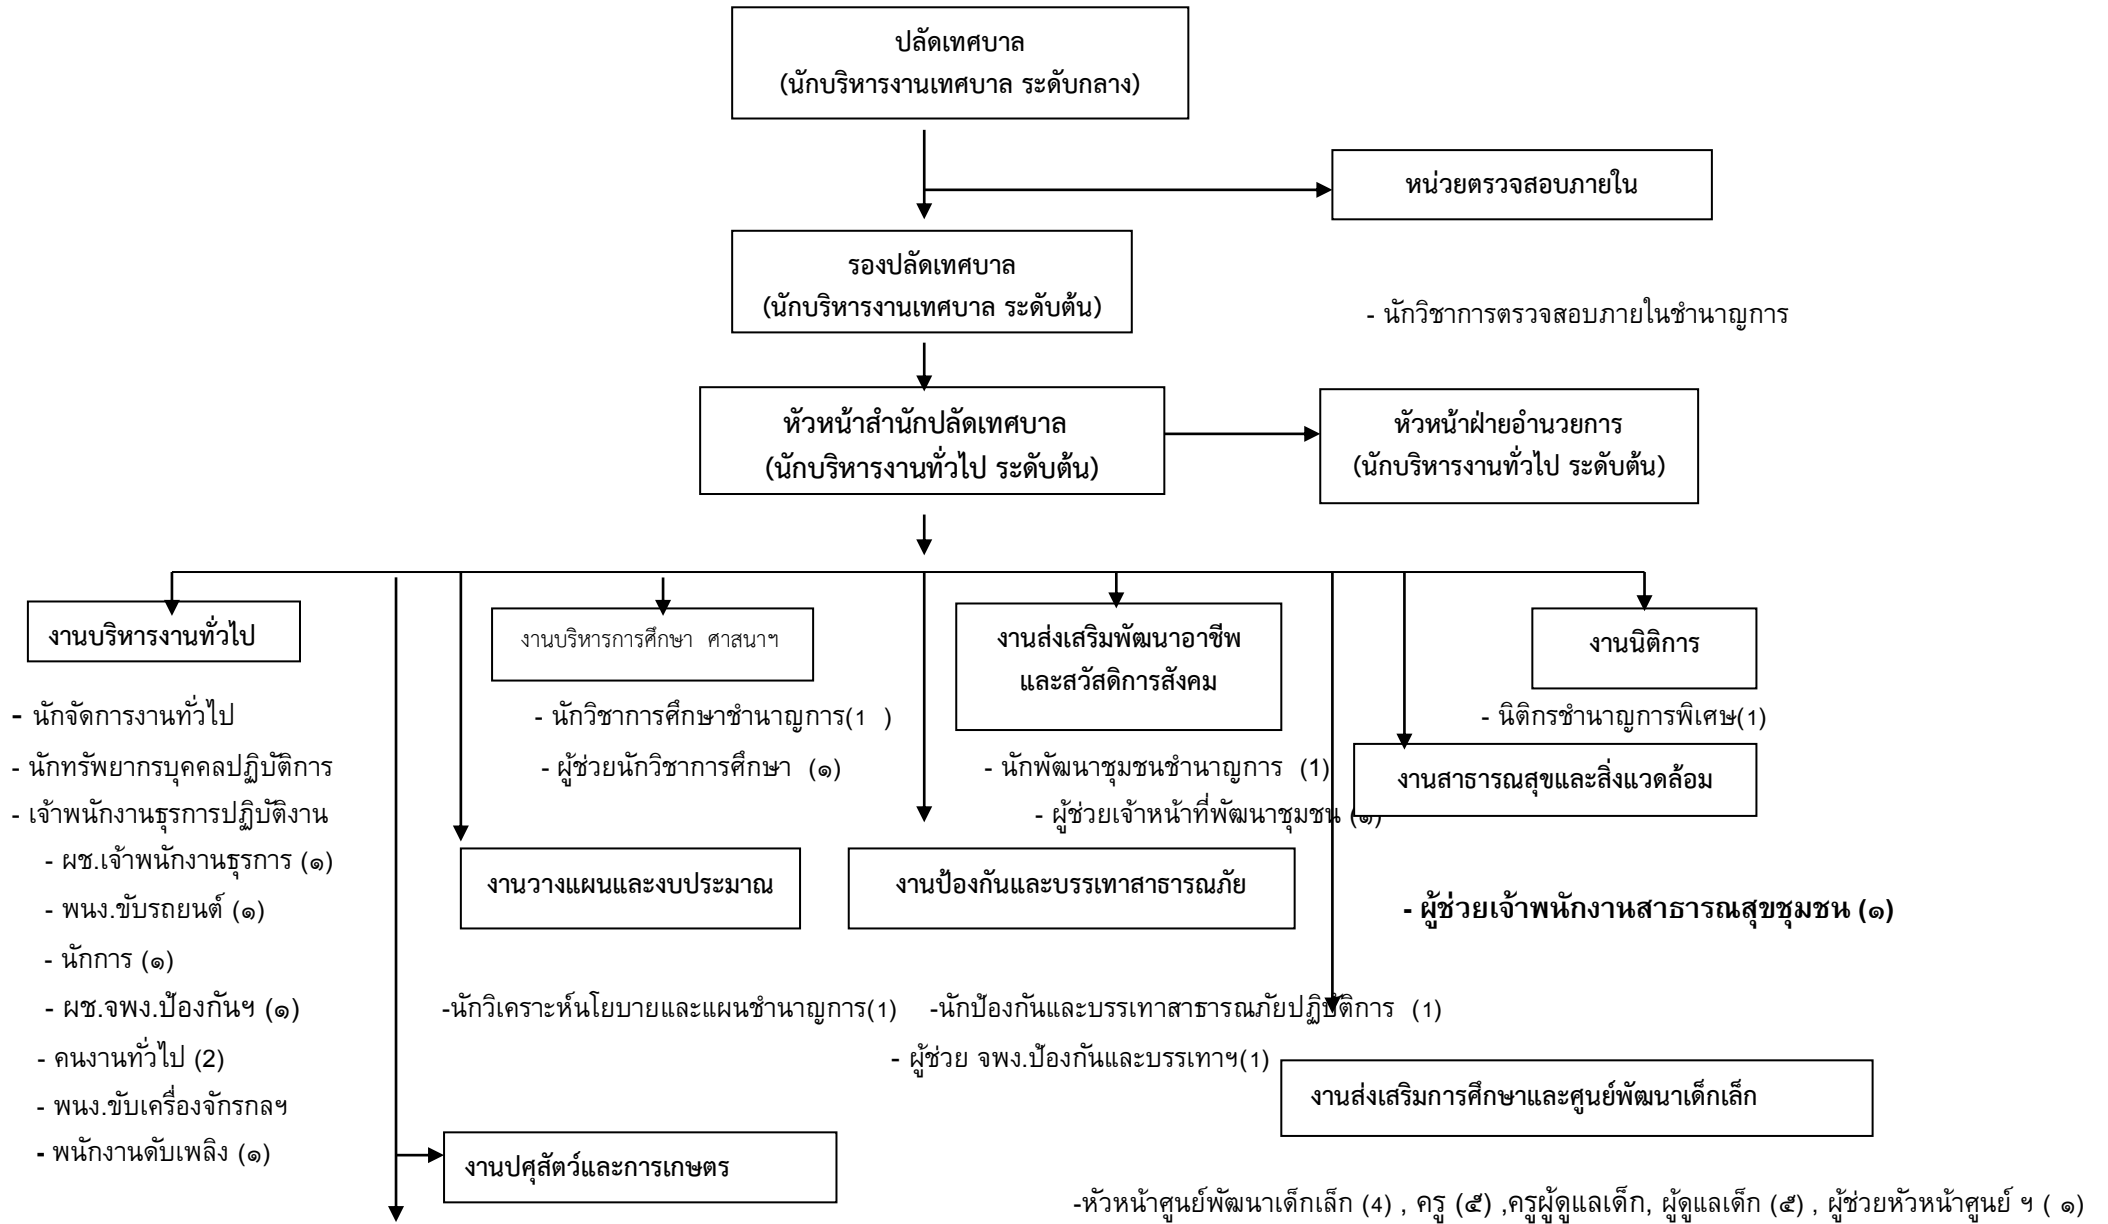

กรอบโครงสร้างเทศบาลตำบลคูเมือง

โครงสร้างสำนักปลัดเทศบาล

โครงสร้างองค์กร

โครงสร้างกองช่าง

ผู้อำนวยการกองช่าง (๑)
(นักบริหารงานช่าง ระดับต้น)

หัวหน้าฝ่ายการโยธา
(นักบริหารงานช่าง ระดับต้น)

งานธุรการ

- เจ้าพนักงานธุรการชำนาญงาน

งานแบบแผนและก่อสร้าง

งานแบบแผนและก่อสร้าง

- ผู้ช่วยนายช่างโยธา (๑)

งานผังเมือง

งานประสานสาธารณูปโภค

- นายช่างไฟฟ้าชำนาญงาน(๑)

- ผู้ช่วยนายช่างไฟฟ้า (๑)