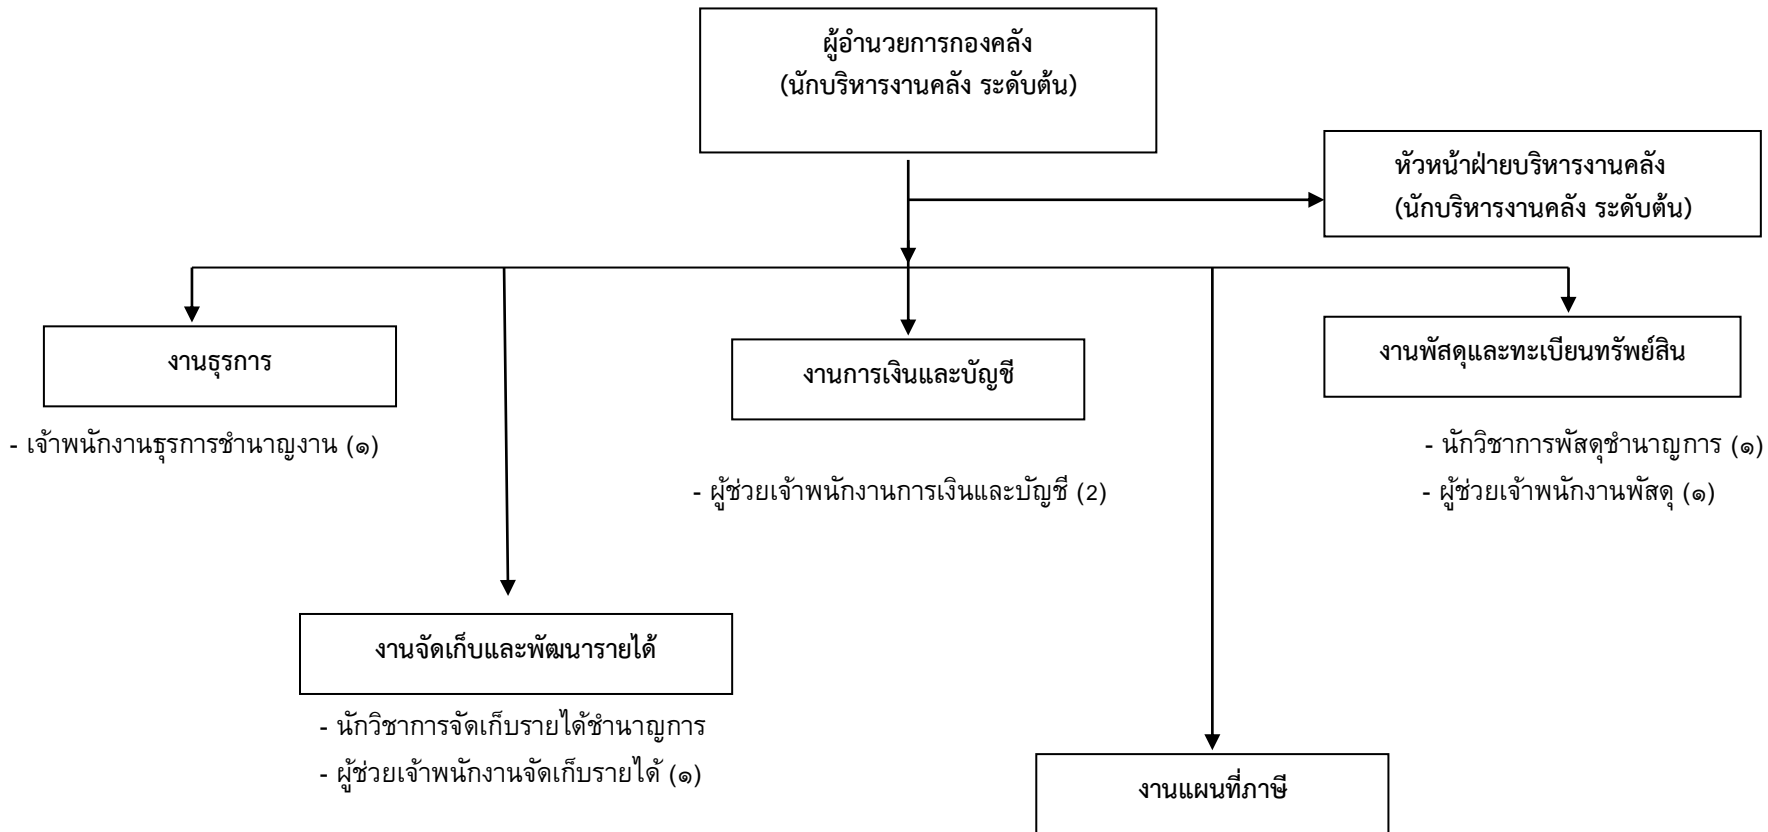

กรอบโครงสร้างเทศบาลตำบลคูเมือง

โครงสร้างสำนักปลัดเทศบาล

โครงสร้างองค์กร

โครงสร้างกองช่าง

ผู้อำนวยการกองช่าง (๑)
(นักบริหารงานช่าง ระดับต้น)

หัวหน้าฝ่ายการโยธา
(นักบริหารงานช่าง ระดับต้น)

งานธุรการ

- เจ้าพนักงานธุรการชำนาญงาน

งานแบบแผนและก่อสร้าง

งานแบบแผนและก่อสร้าง

- ผู้ช่วยนายช่างโยธา (๑)

งานผังเมือง

งานประสานสาธารณูปโภค

- นายช่างไฟฟ้าชำนาญงาน(๑)

- ผู้ช่วยนายช่างไฟฟ้า (๑)