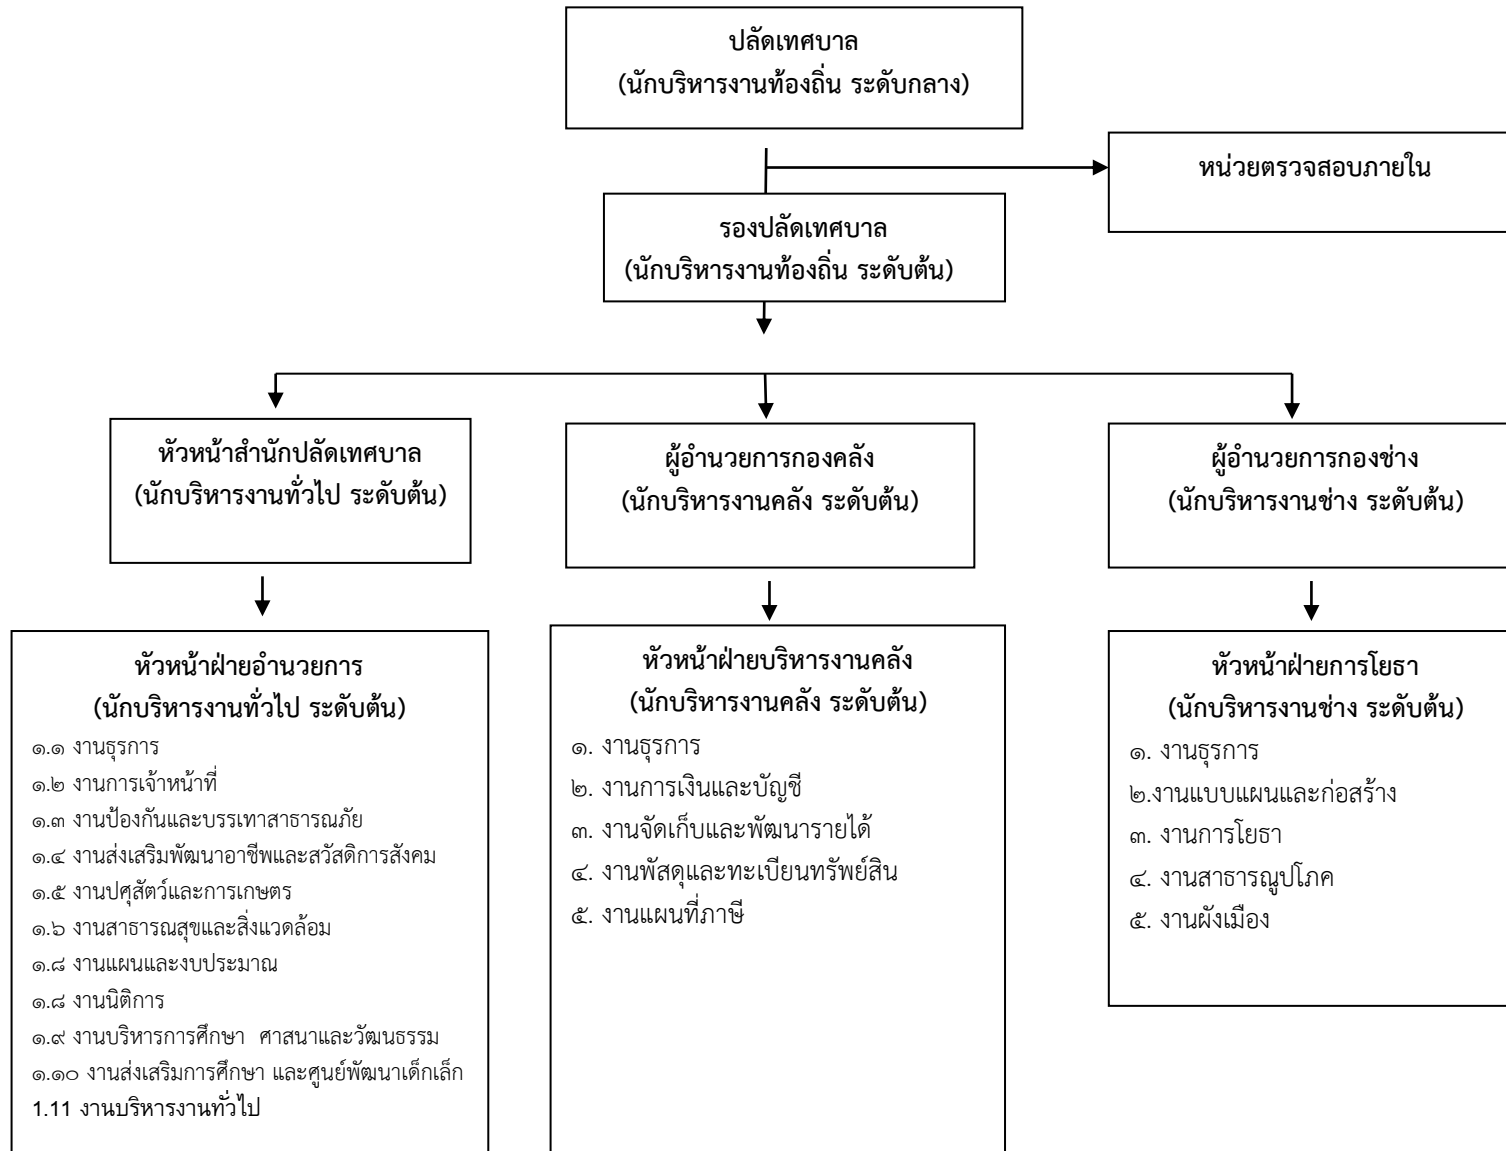

กรอบโครงสร้างเทศบาลตำบลคูเมือง

โครงสร้างสำนักปลัดเทศบาล

โครงสร้างองค์กร

โครงสร้างกองช่าง

ผู้อำนวยการกองช่าง (๑)
(นักบริหารงานช่าง ระดับต้น)

หัวหน้าฝ่ายการโยธา
(นักบริหารงานช่าง ระดับต้น)

งานธุรการ

- เจ้าพนักงานธุรการชำนาญงาน

งานแบบแผนและก่อสร้าง

งานแบบแผนและก่อสร้าง

- ผู้ช่วยนายช่างโยธา (๑)

งานผังเมือง

งานประสานสาธารณูปโภค

- นายช่างไฟฟ้าชำนาญงาน(๑)

- ผู้ช่วยนายช่างไฟฟ้า (๑)