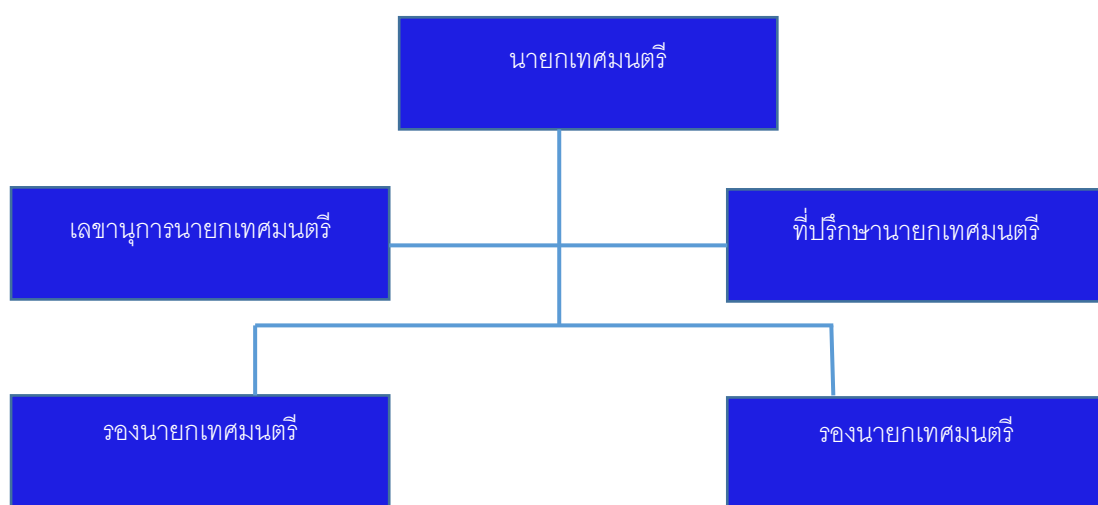

## โครงสร้างของเทศบาล

### โครงสร้างของเทศบาลประกอบด้วย ๒ ส่วน ดังนี้

**๑. คณะผู้บริหาร** ประกอบด้วย นายกเทศมนตรี จำนวน ๑ คน ซึ่งมาจากการเลือกตั้งของประชาชน รองนายกเทศมนตรี จำนวน ๒ คน เลขานุการนายกเทศมนตรี ๑ คน และที่ปรึกษานายกเทศมนตรี ๓ คน ซึ่งรองนายกเทศมนตรีและที่ปรึกษานายกเทศมนตรีมาจากการแต่งตั้ง มีอำนาจหน้าที่ ควบคุมและรับผิดชอบการบริหารกิจการของเทศบาลตามกฎหมาย มีอำนาจหน้าที่ตามที่กฎหมายกำหนดให้เป็นหน้าที่ของคณะผู้บริหาร และมีอำนาจหน้าที่ตามกฎหมายว่าด้วยการปกครองท้องถิ่น

๒. **สภาเทศบาล** ประกอบด้วย สมาชิกสภาเทศบาล มาจากการเลือกตั้งของประชาชน จำนวน ๑๒ คน มีหน้าที่ ตราเทศบัญญัติ อนุมัติงบประมาณและพิจารณาตามที่กฎหมายกำหนด และตรวจสอบควบคุมการทำงานของฝ่าย บริหาร

**สมาชิกสภาเทศบาลตำบลคูเมืองประกอบด้วย**