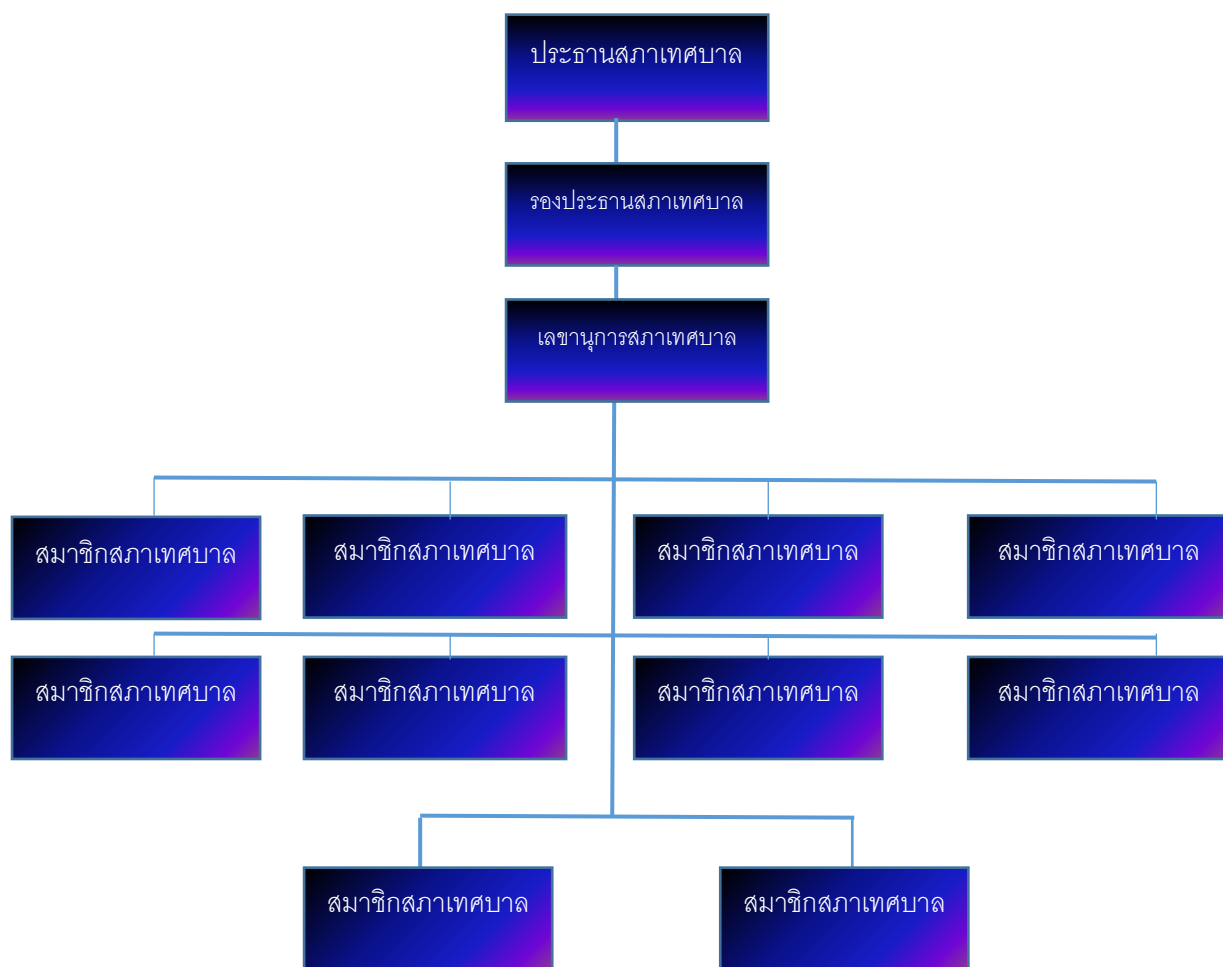

## โครงสร้างของเทศบาล

### โครงสร้างของเทศบาลประกอบด้วย ๒ ส่วน ดังนี้

**๑. คณะผู้บริหาร** ประกอบด้วย นายกเทศมนตรี จำนวน ๑ คน ซึ่งมาจากการเลือกตั้งของประชาชน รองนายกเทศมนตรี จำนวน ๒ คน เลขานุการนายกเทศมนตรี ๑ คน และที่ปรึกษานายกเทศมนตรี ๓ คน ซึ่งรองนายกเทศมนตรีและที่ปรึกษานายกเทศมนตรีมาจากการแต่งตั้ง มีอำนาจหน้าที่ ควบคุมและรับผิดชอบการบริหารกิจการของเทศบาลตามกฎหมาย มีอำนาจหน้าที่ตามที่กฎหมายกำหนดให้เป็นหน้าที่ของคณะผู้บริหาร และมีอำนาจหน้าที่ตามกฎหมายว่าด้วยการปกครองท้องถิ่น

๒. **สภาเทศบาล** ประกอบด้วย สมาชิกสภาเทศบาล มาจากการเลือกตั้งของประชาชน จำนวน ๑๒ คน มีหน้าที่ ตราเทศบัญญัติ อนุมัติงบประมาณและพิจารณาตามที่กฎหมายกำหนด และตรวจสอบควบคุมการทำงานของฝ่าย บริหาร

**สมาชิกสภาเทศบาลตำบลคูเมืองประกอบด้วย**